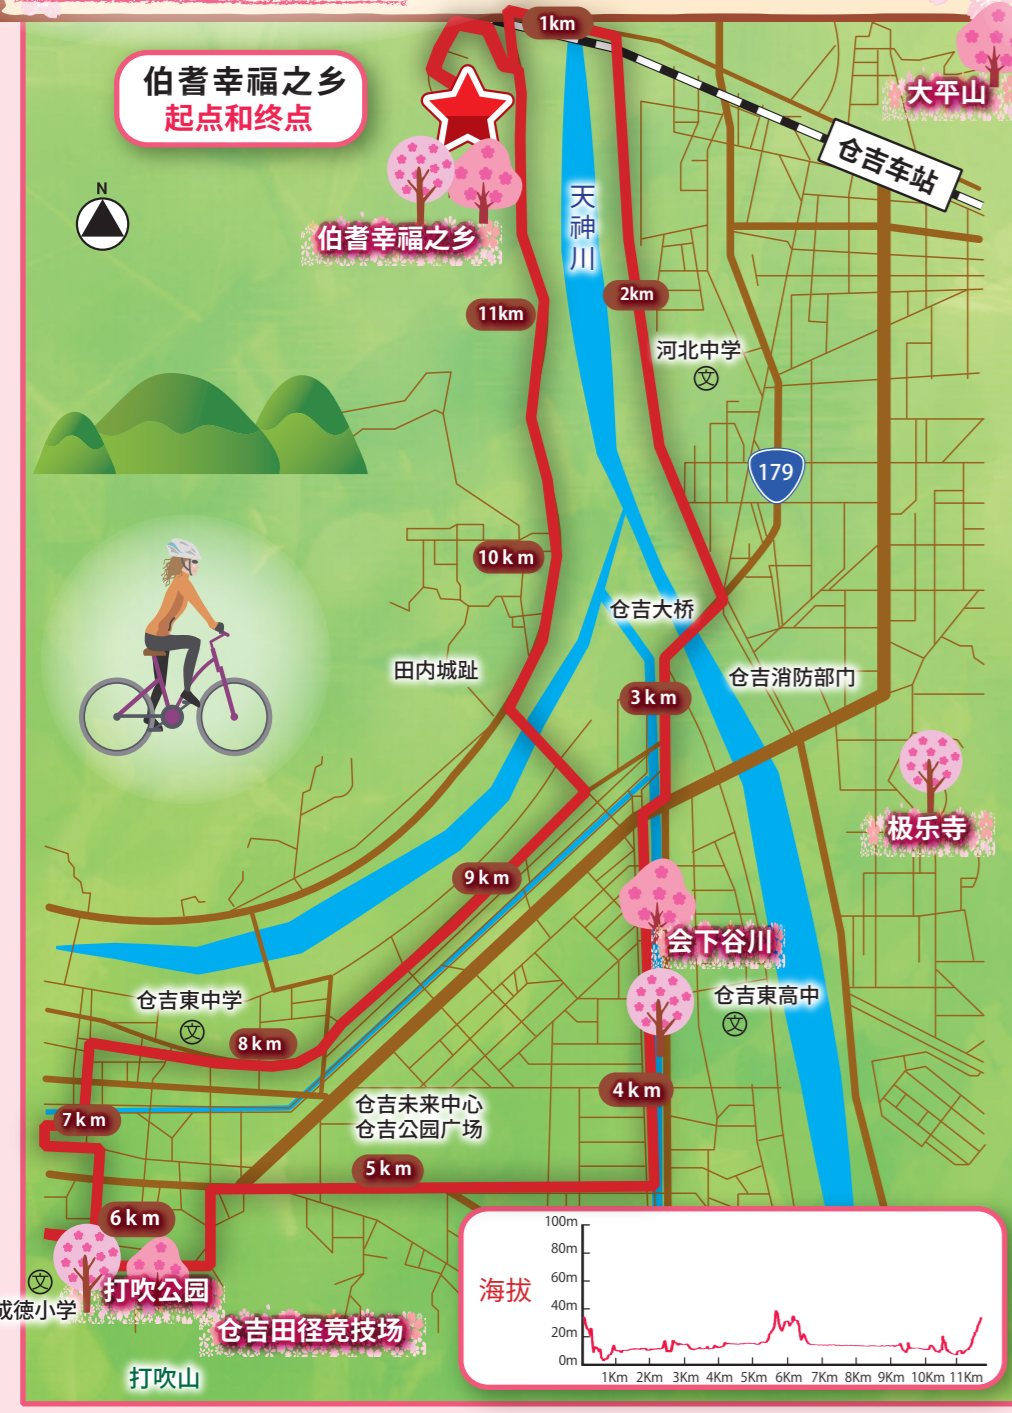

樱花步行路线 1 距离 11.7km 最高海拔 38m

樱花步行路线 B 大平山路线 距离 17.3km 最高海拔 154m

樱花步行路线 B-2 东乡湖周边路线 距离 23.1km 最高海拔 45m

三朝汤梨浜路线 距离 30.1km 最高海拔 239m

汤梨浜青谷路线 距离 32.2km 最高海拔 43m

天神川自行车道路线 距离 36km 最高海拔 61m

北荣国府路线 距离 29.5km 最高海拔 43m

大荣东伯西高尾路线 距离 29.8km 最高海拔 205m